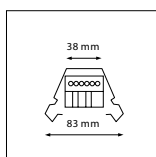

Philips Maxos TL5