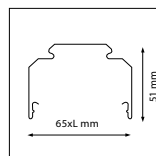

Trilux 7910X / 7920X

LiteLicht Q-Rail / Q-TS

Montageclipsysteem 1 dient gedemonteerd worden

Ridi VLT XX

Installatie alleen mogelijk in montagegerail zonder bedrading

Trilux 07690 XX

Litec N/A

Montageclipsysteem 2 dient gedemonteerd worden