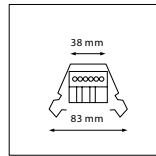

Philips Maxos TL-D