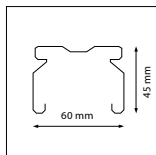

Fluolite TRZ