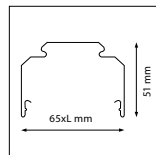

Trilux 218120 (7761 / 7861)

Inbouw mogelijk na demontage van de armatuurbevestigingspunten

Kandem SV70 / SV75

Montageclipsysteem 2 dient gedemonteerd worden

Ridi VLG XX

Installatie alleen mogelijk in montagegerail zonder bedrading