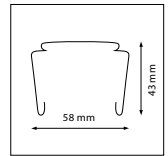

Compatibel met...

AEG Gealux-TS XX

Inbouw mogelijk na demontage van de armatuurbevestigingspunten

Philips Maxos TL-D

Siteco Mondario

Montageclipsysteem 1 dient gedemonteerd worden

AEG Maxos

Philips TTX400