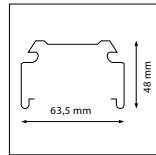

Philips TTX400