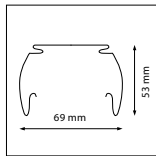

Trilux 7910X / 7920X

LiteLicht Q-Rail / Q-TS

Montageclipsysteem 1 dient gedemonteerd worden

Ridi VLT XX

Installatie alleen mogelijk in montagegerail zonder bedrading

Trilux 07690 XX

Litec N/A

Montageclipsysteem 2 dient gedemonteerd worden