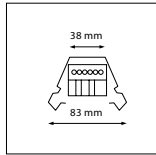

Compatibel met...

AEG Gealux-TS XX

Inbouw mogelijk na demontage van de armatuurbevestigingspunten

Philips Maxos TL-D

Siteco Mondario

Montageclipsysteem 1 dient gedemonteerd worden

AEG Maxos

Philips TTX400