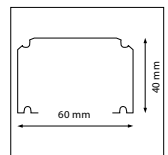

Trilux 7910X / 7920X