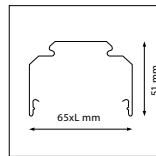

Regent Traq

Installatie alleen mogelijk in montagegerail zonder bedrading