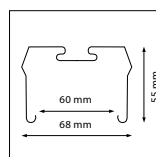

LED PRO-LINE RETROFIT SERIE

Compatibel met...

AEG Gealux-TS XX

Inbouw mogelijk na demontage van de armatuurbevestigingspunten

Philips Maxos TL-D

Siteco Mondario

Montageclipsysteem 1 dient gedemonteerd worden

AEG Maxos

Philips TTX400

Thorn 98287

Fluora Nini-Fix

Regent Traq

Installatie alleen mogelijk in montagegerail zonder bedrading

Trilux 07650 XX

Montageclipsysteem 2 dient gedemonteerd worden

Fluolite TRZ

Regiolux SDT XX

Trilux 218120 (7761 / 7861)

Inbouw mogelijk na demontage van de armatuurbevestigingspunten

Kandem SV70 / SV75

Montageclipsysteem 2 dient gedemonteerd worden

Ridi VLG XX

Installatie alleen mogelijk in montagegerail zonder bedrading

Trilux 7910X / 7920X

LiteLicht Q-Rail / Q-TS

Montageclipsysteem 1 dient gedemonteerd worden

Ridi VLT XX

Installatie alleen mogelijk in montagegerail zonder bedrading

Trilux 07690 XX

Litec N/A

Montageclipsysteem 2 dient gedemonteerd worden

RZB Planos

Montageclipsysteem 2 dient gedemonteerd worden

Trilux TXA XX

Montageclipsysteem 1 dient gedemonteerd worden, montagehulp dient ingekort worden

Ludwig TR50W

Montageclipsysteem 2 dient gedemonteerd worden

Siemens 5LS

Inbouw mogelijk na demontage van de armatuurbevestigingspunten

Trilux 7770

Newlec HSDT

Siemens / Siteco 5LJ80 XX

Inbouw mogelijk na demontage van de armatuurbevestigingspunten

Zumtobel ZX1

Montageclipsysteem 1 dient gedemonteerd worden

Philips Maxos TL5

Siteco DUS

Zumtobel ZX2