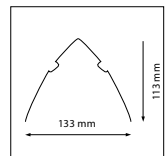

Trilux TXA XX

Montageclipsysteem 1 dient gedemonteerd worden, montagehulp dient ingekort worden