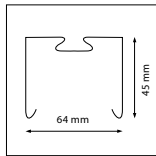

Fluora Nini-Fix