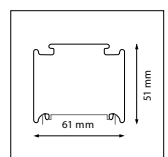

Zumtobel ZX2