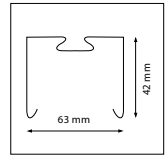

Thorn 98287