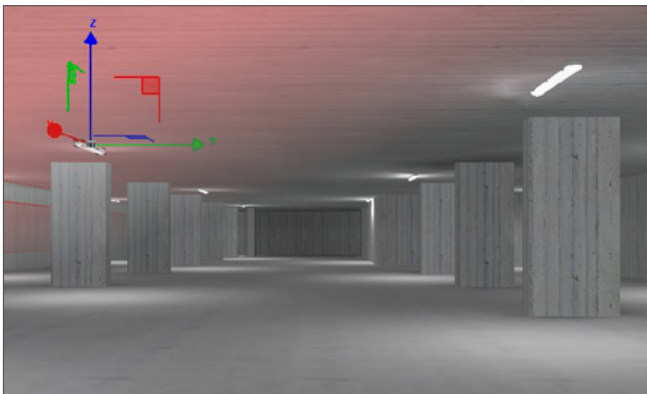

LICHTBEREKENING

Wij maken professionele lichtberekeningen met **Relux** software voor zowel LED binnen- als buitenverlichting. Wanneer uw offerte ondersteund wordt met een gedegen lichtplan, weet u precies wat u van ons kunt verwachten!