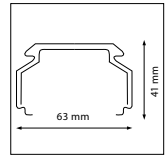

Trilux 07650 XX

Montageclipsysteem 2 dient gedemonteerd worden