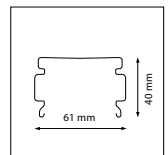

Siemens 5LS

Inbouw mogelijk na demontage van de armatuurbevestigingspunten

Trilux 7770

Newlec HSDT

Siemens / Siteco 5LJ80 XX

Inbouw mogelijk na demontage van de armatuurbevestigingspunten

Zumtobel ZX1

Montageclipsysteem 1 dient gedemonteerd worden