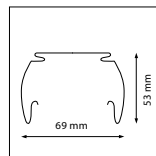

RZB Planos

Montageclipsysteem 2 dient gedemonteerd worden