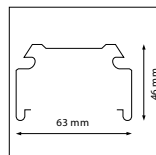

Trilux 218120 (7761 / 7861)

Inbouw mogelijk na demontage van de armatuurbevestigingspunten

Kandem SV70 / SV75

Montageclipsysteem 2 dient gedemonteerd worden

Ridi VLG XX

Installatie alleen mogelijk in montagegerail zonder bedrading