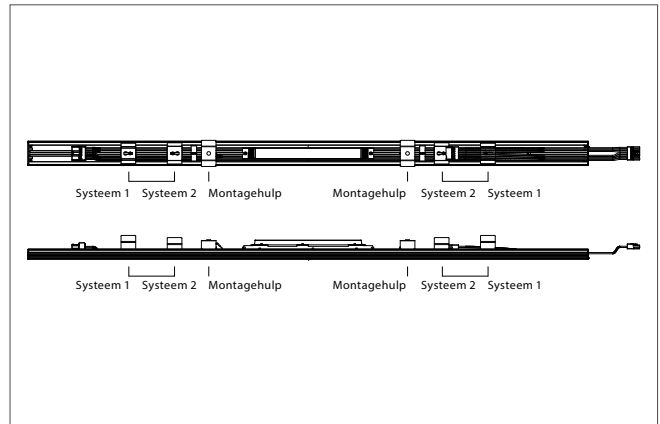

Philips Maxos TL5

Siteco DUS

Zumtobel ZX2

DE UNIVERSELE VERVANGING VOOR ENKEL EN DUBBEL LAMPS T5 EN T8 FLUORESCENTIE LICHTLIJNARMATUREN

ASSORTIMENT

- Universele lichtlijn Retrofit LED module
- Compatibel met systemen van LiteLicht, Ludwig, Philips, Regiolux, Ridi, RZB, Siemens, Siteco, Thorn, Trilux, Veko, Zumtobel
- Optioneel leverbaar met Dali dimbare driver
- Vervangt enkel- en dubbellamps T5 en T8 armaturen in lichtlijnsystemen
- Compleet met doorvoerbedrading (5 x 2,5mm² / 7 x 2,5 mm²), aanwezige oude bekabeling wordt niet langer gebruikt
- Lichtstroom instelbaar d.m.v. DIP-switches (50%/68%/75%/100%)