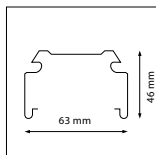

Siemens 5LS

Inbouw mogelijk na demontage van de armatuurbevestigingspunten

Trilux 7770

Newlec HSDT

Siemens / Siteco 5LJ80 XX

Inbouw mogelijk na demontage van de armatuurbevestigingspunten

Zumtobel ZX1

Montageclipsysteem 1 dient gedemonteerd worden