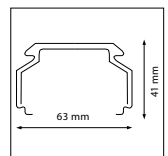

Trilux 7910X / 7920X

LiteLicht Q-Rail / Q-TS

Montageclipsysteem 1 dient gedemonteerd worden

Ridi VLT XX

Installatie alleen mogelijk in montagegerail zonder bedrading

Trilux 07690 XX

Litec N/A

Montageclipsysteem 2 dient gedemonteerd worden