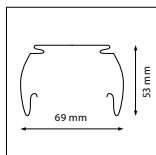

Trilux 218120 (7761 / 7861)

Inbouw mogelijk na demontage van de armatuurbevestigingspunten

Kandem SV70 / SV75

Montageclipsysteem 2 dient gedemonteerd worden

Ridi VLG XX

Installatie alleen mogelijk in montagegerail zonder bedrading