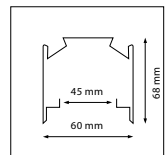

Trilux 218120 (7761 / 7861)

Inbouw mogelijk na demontage van de armatuurbevestigingspunten

Kandem SV70 / SV75

Montageclipsysteem 2 dient gedemonteerd worden

Ridi VLG XX

Installatie alleen mogelijk in montagegerail zonder bedrading