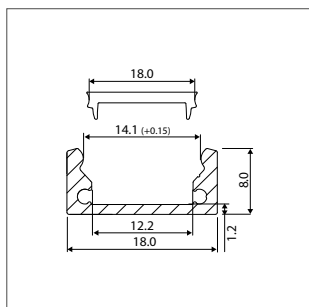

ALUMINIUM LED PROFIELEN VOOR MECHANISCHE BESCHERMING EN KOELING VAN DE LED'S VOOR EEN OPTIMALE LEVENSDUUR!

8 MM PROFIEL

15 MM PROFIEL

25 MM PROFIEL

LICHTBEREKENING

Wij maken professionele lichtberekeningen met **Relux** software voor zowel LED binnen- als buitenverlichting. Wanneer uw offerte ondersteund wordt met een gedegen lichtplan, weet u precies wat u van ons kunt verwachten!