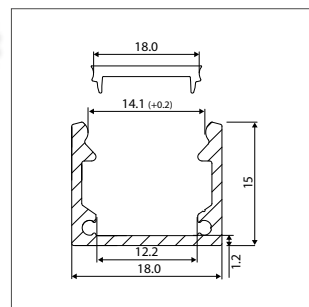

ALUMINIUM LED PROFIELEN VOOR MECHANISCHE BESCHERMING EN KOELING VAN DE LED'S VOOR EEN OPTIMALE LEVENSDUUR!

8 MM PROFIEL

15 MM PROFIEL

25 MM PROFIEL

LICHTBEREKENING

Wij maken professionele lichtberekeningen met **Relux** software voor zowel LED binnen- als buitenverlichting. Wanneer uw offerte ondersteund wordt met een gedegen lichtplan, weet u precies wat u van ons kunt verwachten!