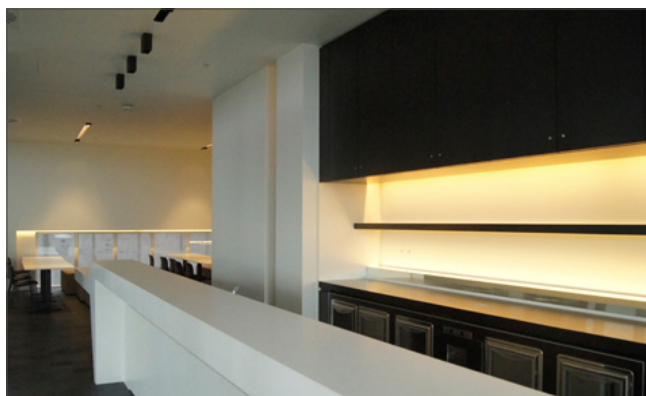

ALUMINIUM LED PROFIELEN VOOR MECHANISCHE BESCHERMING EN KOELING VAN DE LED'S VOOR EEN OPTIMALE LEVENSDUUR!

8 MM PROFIEL

15 MM PROFIEL

25 MM PROFIEL

LICHTBEREKENING

Wij maken professionele lichtberekeningen met **Relux** software voor zowel LED binnen- als buitenverlichting. Wanneer uw offerte ondersteund wordt met een gedegen lichtplan, weet u precies wat u van ons kunt verwachten!