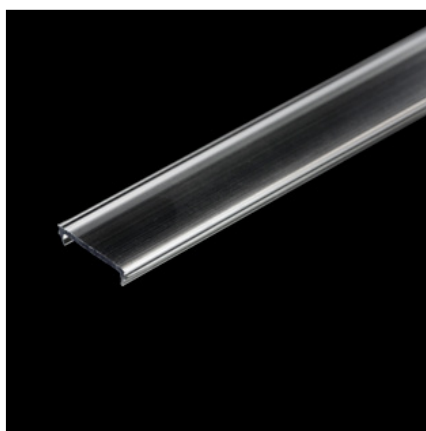

PROLUMIA TOP LINE LENZEN

VANAF
€ 12

8 MM & 15 MM LENS

Versie	Prijs
Transparant, 2 meter	€ 12
Melkwit, 2 meter	€ 12
Transparant, 3 meter	€ 20
Melkwit, 3 meter	€ 20
Transparant, 3 meter	€ 39
Melkwit, 3 meter	€ 39

25 MM LENS

Versie	Prijs
Transparant, 2 meter	€ 14
Melkwit, 2 meter	€ 14
Transparant, 3 meter	€ 22
Melkwit, 3 meter	€ 22
Transparant, 3 meter	€ 44
Melkwit, 3 meter	€ 44