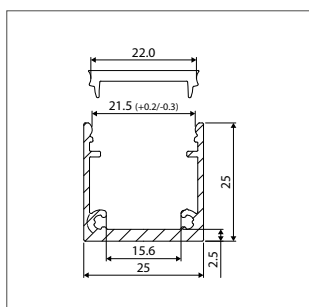

ALUMINIUM LED PROFIELEN VOOR MECHANISCHE BESCHERMING EN KOELING VAN DE LED'S VOOR EEN OPTIMALE LEVENSDUUR!

8 MM PROFIEL

15 MM PROFIEL

25 MM PROFIEL

LICHTBEREKENING

Wij maken professionele lichtberekeningen met **Relux** software voor zowel LED binnen- als buitenverlichting. Wanneer uw offerte ondersteund wordt met een gedegen lichtplan, weet u precies wat u van ons kunt verwachten!