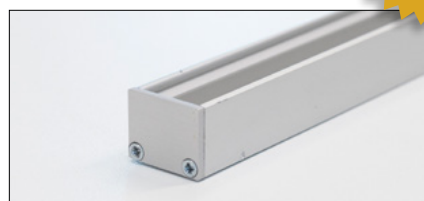

EINDKAPPEN

€ 7,50

EINDKAP

Versie	Prijs
Geanodiseerd	€ 7,50
Wit	
Zwart	
Geanodiseerd met doorvoer	
Wit met doorvoer	
Zwart met doorvoer