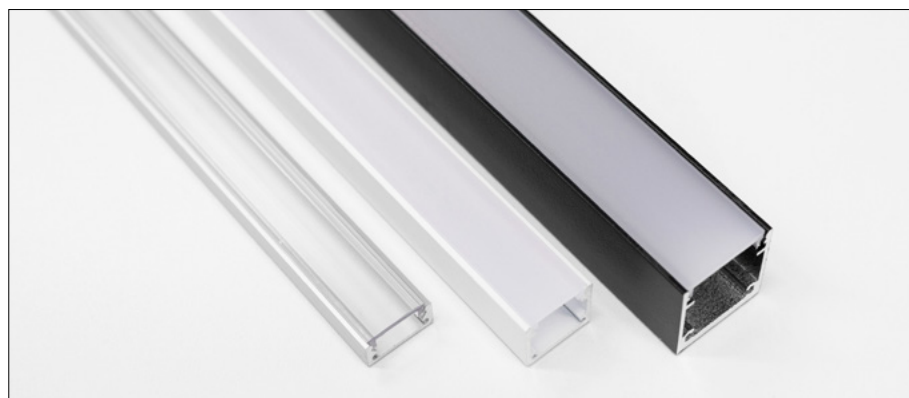

TOP LINE LED PROFIELEN

VERLENG
DE LEVENSDUUR
VAN UW
LED STRIPS

PROFIELEN DIE
UW LED STRIPS
TOT HUN RECHT
LATEN KOMEN

PROLUMIA®

**PERFECTE
BESCHERMING VAN
UW LED STRIPS**

PROLUMIA TOP LINE LED PROFIELEN

De Prolumia Top Line LED profielen zorgen voor zowel mechanische bescherming als koeling van de LED's waardoor de levensduur van de LED strip aanzienlijk verlengd wordt. Onze LED profielen zijn gemaakt van geanodiseerd aluminium en zijn beschikbaar in verschillende afmetingen en toepassingsvormen. De profielen zijn met twee lenzen beschikbaar: transparant en melkwit.

**BEKIJK HIERNAAST WELKE OPLOSSINGEN
WIJ U MET ONZE TOP LINE LED PROFIELEN
KUNNEN BIEDEN!**

TOEPASSINGSGEBIEDEN

KOOFVERLICHTING
INTERIEURBOUW
WINKELPLANKEN
TENTOONSTELLINGEN
ETC.

SPECIFIEKE KENMERKEN

- Profiel uit geëxtrudeerd aluminium
- Zorgt voor mechanische bescherming en koeling van de LED's
- Leverbaar in geanodiseerde, wit of zwart gelakte uitvoering
- Beschikbaar met transparante en melkwitte lens
- UV-bestendig geëxtrudeerd polycarbonaat lenzen
- Lenzen en eindkappen apart te bestellen

**OP EEN SUBTIELE MANIER
ACCENTUEREN EN
ATTENTIEWAARDE CREËREN**

PROLUMIA TOP LINE LED PROFIELEN

VANAF
€ 12

NIEUW

NIEUW

8 MM PROFIEL

Versie	Prijs
Geanodiseerd, 2 meter	€ 12
Wit (RAL9003), 2 meter	€ 17
Zwart (RAL9005), 2 meter	€ 17
Geanodiseerd, 3 meter	€ 17
Wit (RAL9003), 3 meter	€ 23
Zwart (RAL9005), 3 meter	€ 23
Geanodiseerd, 5 meter	€ 39
Wit (RAL9003), 5 meter	€ 44
Zwart (RAL9005), 5 meter	€ 44