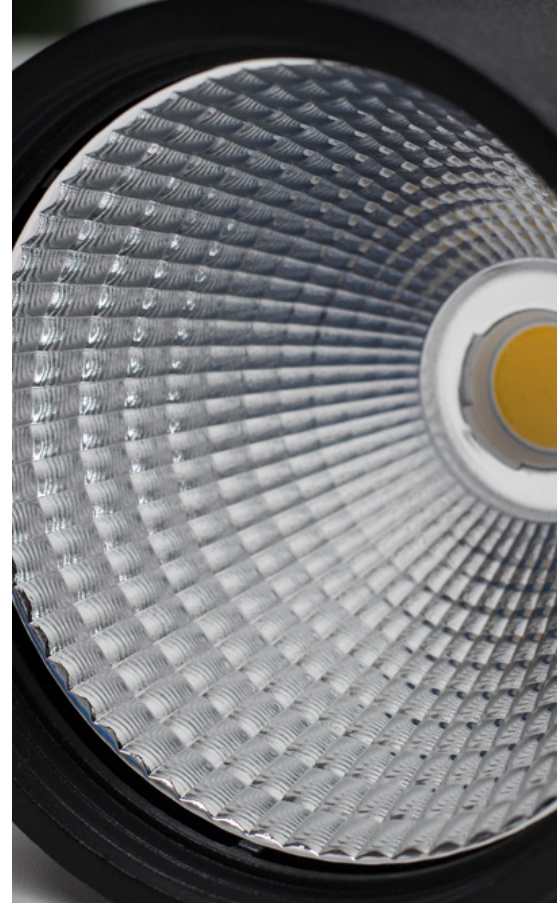

**BEKIJK HIERNAAST WELKE OPLOSSINGEN WIJ U MET ONZE
LED PRO-RIO SERIES KUNNEN BIEDEN!**

**ROBUUSTE, ELEGANTE
UITLICHTERS VOOR ONGEKENDE
PRESENTATIEMOGELIJKHEDEN**

LED PRO-RIO TRACKLIGHT SERIE

De LED Pro-Rio Tracklight serie omvat een reeks schitterende spots die zeer geschikt zijn om in onder andere winkels, musea en kunstgalerieën te gebruiken. Met deze LED railsspots licht u uw producten en objecten optimaal aan, waarbij deze prachtig tot hun recht komen. Door de hoge RA waarde bent u verzekerd van een natuurgetrouwe kleurweergave. De LED railsspots zijn verkrijgbaar in de kleuren wit, lichtgrijs en zwart. Bevestig de armaturen aan onze bijpassende 3-fase rail, waardoor u eindeloze mogelijkheden heeft in de positionering.

**VANAF
€ 110**

ASSORTIMENT

In het assortiment vindt u 4 LED railsspots die verkrijgbaar zijn in 3 behuizingskleuren, 3 verlichtingshoeken en 4 kleurtemperaturen.

Keuze genoeg om voor elke situatie een bijpassende spot te vinden.

SPECIFIEKE KENMERKEN

- **Hoge RA waarde (kleurweergave)**
- **Spiegeloptiek en verdiepte LED module om hinderlijke verblinding tegen te gaan**
- **Armatuur is roteer- en kantelbaar**
- **Voeding geïntegreerd in behuizing**

**MODERNE, DESIGNSPOTS
VOOR DE MOOISTE
UITLICHTING**

LED PRO-RIO SURFACE SERIE

De LED Pro-Rio Surface serie is een lijn opbouwarmaturen met een minimalistisch design, welke eenvoudig integreren in elke ruimte. Deze moderne LED spots zorgen door de hoge RA waarde voor een natuurgetrouwe kleurweergave en zijn daardoor ideaal voor het gebruik in winkels, galerieën of hotels... daar waar de herkenning van kleuren essentieel is. Door middel van het gebruik van een spiegeloptiek en verdiepte LED module wordt hinderlijke verblinding tegengegaan.