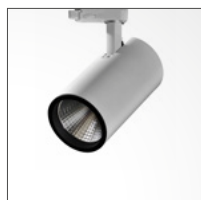

3-FASE RAIL

Bijpassende rails van uitstekende kwaliteit. Onze 3-fase rail is vervaardigd van hoogwaardig aluminium, heeft koperen geleiders en is voorzien van PVC isolatie. Gemakkelijk op maat te zagen en eenvoudig te monteren met vele beschikbare accessoires.