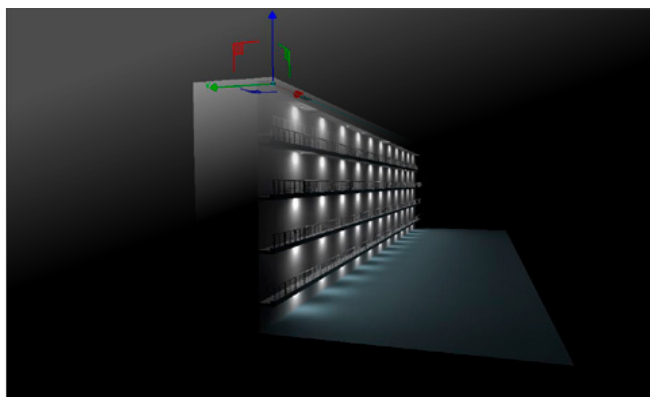

CE IP44  

PRODISC II MAXI

VANAF
€ 139

CE IP44  

LICHTBEREKENING

Wij maken professionele lichtberekeningen met **Relux** software voor zowel LED binnen- als buitenverlichting. Wanneer uw offerte ondersteund wordt met een gedegen lichtplan, weet u precies wat u van ons kunt verwachten!