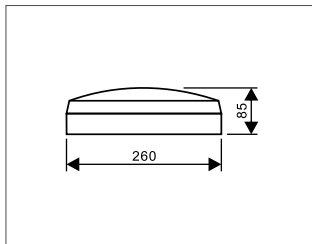

FUNCTIE A

FUNCTIE B

ARMATUREN MET EN ZONDER SENSOR KUNNEN WORDEN GECOMBINEERD ALS MASTER/SLAVE!

PRODISC II MINI

VANAF
€54,50

CE IP44  

PRODISC II

VANAF
€ 89