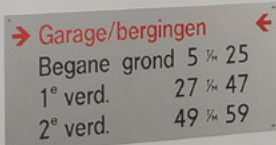

PROLUMIA®

LED PRODISC II SERIE

Opbouwarmaturen

ENERGIEZUINIGE, HELDERE VERLICHTING VOOR EEN VEILIGE DOORGANG

LED PRODISC II SERIE

Energiezuinige, heldere verlichting voor een veilige doorgang van trappenhuizen en gangen. Optioneel verkrijgbaar met noodfunctie en een vernieuwde microwave sensor: 3-staps dimmen, aan-/uitschakeling op basis van daglicht mogelijk, detectiebereik, (na-)brandtijd en daglichtgevoeligheid instelbaar. Daarnaast kunnen de armaturen met en zonder sensor worden gecombineerd als master/slave.