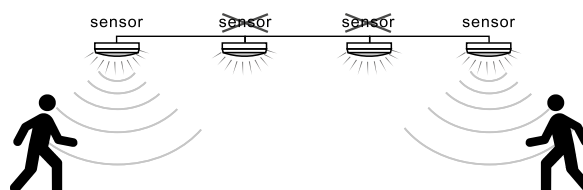

UNIEKE SENSORINSTELLINGEN ZORGEN VOOR MEER VEILIGHEID EN ENORME BESPARINGEN

Vernieuwde microwave sensor

Met de sensor versie van de LED Prodisc II kunt u in 3 stappen dimmen tussen 100, 20 en 0%. Indien u het licht terug dimt naar 20%, bespaart u niet alleen op energie, maar zorgt u ook voor een veilige basisverlichting van ruimtes waar dit noodzakelijk is. Om nog meer rendement uit uw verlichting te halen is aan-/uitschakeling op basis van daglicht mogelijk. Het detectiebereik, de (na-)brandtijd en de daglichtgevoeligheid zijn heel eenvoudig in te stellen. Hierdoor is het armatuur op elke situatie en behoefte aan te passen.

3-STAPS DIMMEN (100% → 20% → 0%)

DAGLICHTPRIORITEIT

DETECTIEBEREIK INSTELBAAR

(NA-)BRANDTIJD INSTELBAAR

DAGLICHTGEVOELIGHEID INSTELBAAR

A 0% / 100% / 20%

B 0% / 100%

C 20% / 100%

D 0% / 20% op basis van daglicht / 100% bij beweging

MASTER/SLAVE FUNCTIE

30X

LED PRODISC II MINI

10X

LED PRODISC II

10X

LED PRODISC II MAXI

FUNCTIE A

FUNCTIE B