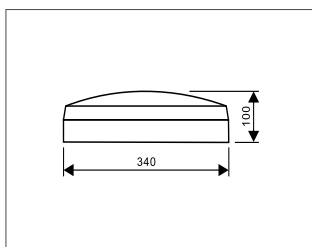

FUNCTIE A

FUNCTIE B

ARMATUREN MET EN ZONDER SENSOR KUNNEN WORDEN GECOMBINEERD ALS MASTER/SLAVE!

PRODISC II MINI

VANAF
€54,50

CE IP44  

PRODISC II

VANAF
€ 89