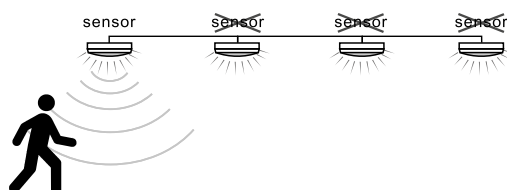

UNIEKE SENSORINSTELLINGEN ZORGEN VOOR MEER VEILIGHEID EN ENORME BESPARINGEN

Vernieuwde microwave sensor

Met de sensor versie van de LED Prodisc II kunt u in 3 stappen dimmen tussen 100, 20 en 0%. Indien u het licht terug dimt naar 20%, bespaart u niet alleen op energie, maar zorgt u ook voor een veilige basisverlichting van ruimtes waar dit noodzakelijk is. Om nog meer rendement uit uw verlichting te halen is aan-/uitschakeling op basis van daglicht mogelijk. Het detectiebereik, de (na-)brandtijd en de daglichtgevoeligheid zijn heel eenvoudig in te stellen. Hierdoor is het armatuur op elke situatie en behoefte aan te passen.

3-STAPS DIMMEN (100% → 20% → 0%)

DAGLICHTPRIORITEIT

DETECTIEBEREIK INSTELBAAR

(NA-)BRANDTIJD INSTELBAAR

DAGLICHTGEVOELIGHEID INSTELBAAR

A 0% / 100% / 20%

B 0% / 100%

C 20% / 100%

D 0% / 20% op basis van daglicht / 100% bij beweging

MASTER/SLAVE FUNCTIE

30X

LED PRODISC II MINI

10X

LED PRODISC II

10X

LED PRODISC II MAXI

FUNCTIE A

FUNCTIE B