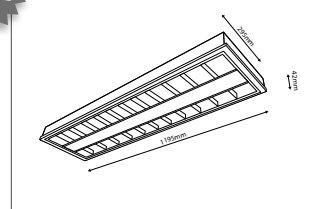

CE IP20

Art.nr.	Omschrijving	Prijs
40011060	Warm wit, 3000K	€ 89
40011061	Puur wit, 4000K	€ 89
40011062	Warm wit, 3000K + noodunit	€ 289
40011063	Puur wit, 4000K + noodunit	€ 289
40011065	Warm wit, 3000K, DALI dimbaar	€ 164
40011066	Puur wit, 4000K, DALI dimbaar	€ 164
40011067	Warm wit, 3000K, DALI dimbaar + noodunit	€ 364
40011068	Puur wit, 4000K, DALI dimbaar + noodunit	€ 364
40011070	Warm wit, 3000K, 1-10V dimbaar	€ 164
40011071	Puur wit, 4000K, 1-10V dimbaar	€ 164
40011072	Warm wit, 3000K, 1-10V dimbaar + noodunit	€ 364
40011073	Puur wit, 4000K, 1-10V dimbaar + noodunit	€ 364

Art.nr.	Omschrijving	Prijs
40011040	Warm wit, 3000K	€ 89
40011041	Puur wit, 4000K	€ 89
40011042	Warm wit, 3000K + noodunit	€ 289
40011043	Puur wit, 4000K + noodunit	€ 289
40011045	Warm wit, 3000K, DALI dimbaar	€ 164
40011046	Puur wit, 4000K, DALI dimbaar	€ 164
40011047	Warm wit, 3000K, DALI dimbaar + noodunit	€ 364
40011048	Puur wit, 4000K, DALI dimbaar + noodunit	€ 364
40011050	Warm wit, 3000K, 1-10V dimbaar	€ 164
40011051	Puur wit, 4000K, 1-10V dimbaar	€ 164
40011052	Warm wit, 3000K, 1-10V dimbaar + noodunit	€ 364
40011053	Puur wit, 4000K, 1-10V dimbaar + noodunit	€ 364