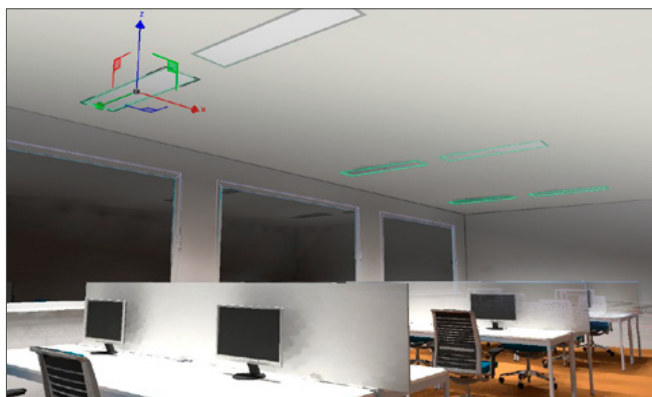

VANAF
€ 99

LED Pro-Office 295x1195 mm Opbouw

- 36W
- Lichtstroom 3600Lm/3800Lm
- SMD 2835 LED's
- 3000K/4000K
- Zeer lage UGR <16
- CRI-waarde >80
- Levensduur >50.000 uur

CE IP20  

LICHTBEREKENING

Wij maken professionele lichtberekeningen met **Relux** software voor zowel LED binnen- als buitenverlichting. Wanneer uw offerte ondersteund wordt met een gedegen lichtplan, weet u precies wat u van ons kunt verwachten!