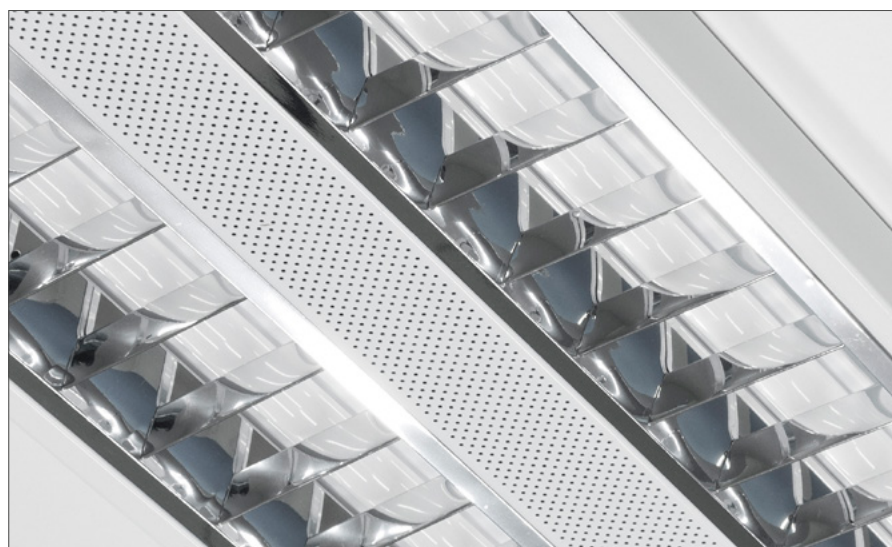

SPECIFIEKE KENMERKEN

- Lage verblinding (UGR <16)
- Hoge kwaliteit reflectoren en diffusers
- 1-10V en DALI dimbare uitvoering beschikbaar
- Ook leverbaar met geïntegreerde noodunit
- Zijdeglans spiegeloptiek op aanvraag leverbaar

TOEPASSINGSGBIEDEN:
KANTOREN, ZIEKENHUIZEN,
SCHOLEN, REPRESENTATIEVE
RUIMTES, ETC.