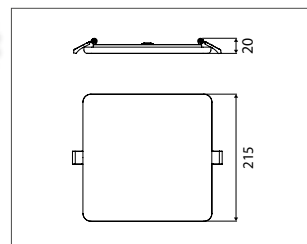

CE IP66

LICHTBEREKENING

Wij maken professionele lichtberekeningen met **Relux** software voor zowel LED binnen- als buitenverlichting. Wanneer uw offerte ondersteund wordt met een gedegen lichtplan, weet u precies wat u van ons kunt verwachten!