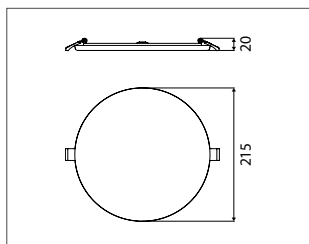

U KUNT KIEZEN UIT 2 MODELLEN, WELKE IN 6 VARIANTEN VERKRIJGBAAR ZIJN!

ASSORTIMENT

In het assortiment vindt u 6 verschillende ronde en vierkante formaten inbouwarmaturen. De verschillende afmetingen zorgen ervoor dat u altijd naadloos kunt integreren in uw plafond.

Keuze genoeg om voor elke situatie een bijpassend armatuur te vinden.

ROND

VANAF
€ 32

CE IP66

VIERKANT

VANAF
€ 32

CE IP66

LICHTBEREKENING

Wij maken professionele lichtberekeningen met **Relux** software voor zowel LED binnen- als buitenverlichting. Wanneer uw offerte ondersteund wordt met een gedegen lichtplan, weet u precies wat u van ons kunt verwachten!

WAAROM PROLUMIA

- Innovatieve LED oplossingen
- Maatschappelijk verantwoord
- Hoogwaardige producten
- Breed assortiment
- Uit voorraad leverbaar
- Productgarantie
- Technische expertise
- Advies op maat
- Goede aftersales