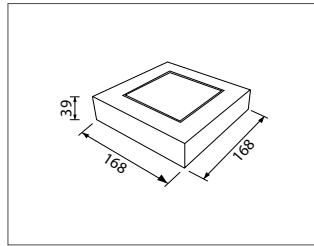

ÉÉN VAN DE MEEST UITGEBREIDE PROLUMIA SERIES MET MAAR LIEFST 15 VERSCHILLENDE FORMATEN!

OPBOUW